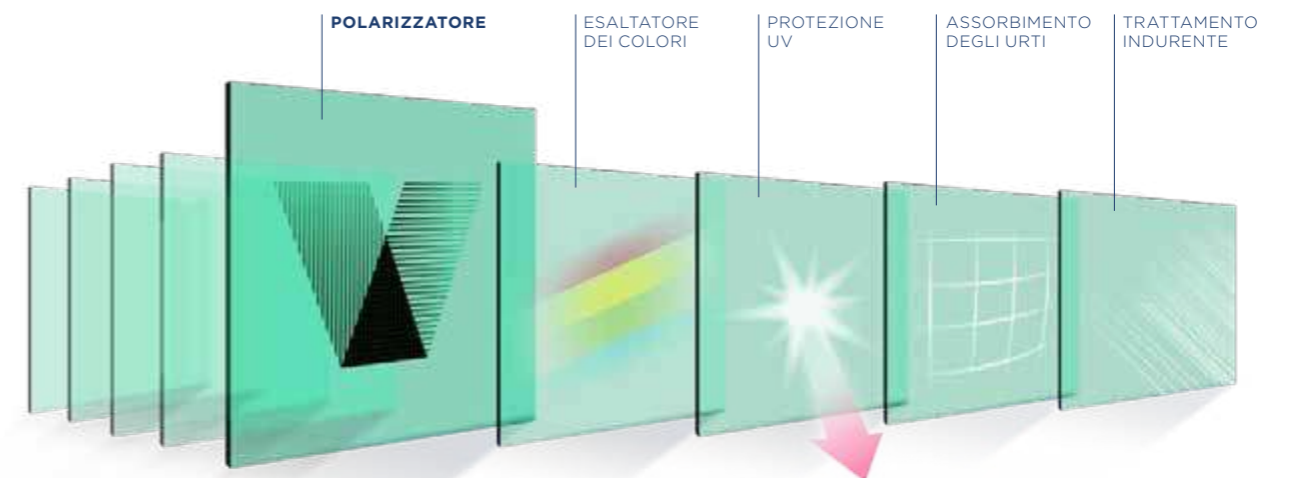

tritan renew

- Lenti realizzate in plastica riciclata
- Polarizzatore con efficienza del 99% prodotto in Giappone
- Protezione UV 400
- Lente iniettata in Tritan
- Prevenzione dei possibili danni provocati dalla luce blu
- Trattamento indurente di alta qualità

tritan™ RENEW
from eastman